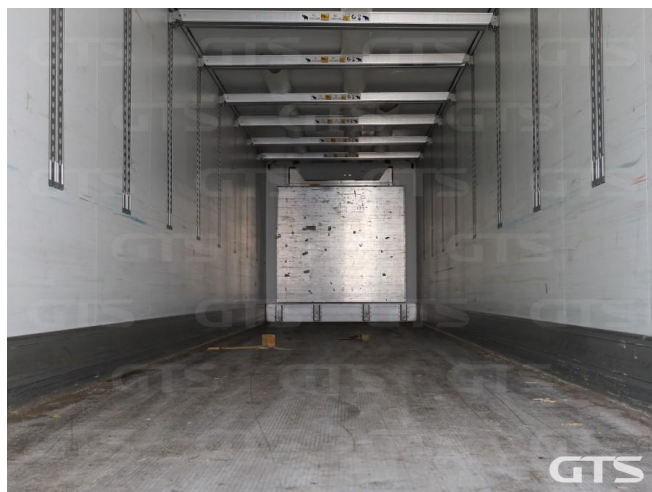

Полуприцеп-рефрижератор

Schmitz SKO24 2021 г/в

Основные характеристики

Склад: Москва север	Количество осей: 3
Марка осей: Schmitz	Тормоза: Дисковые
Задний портал: Ворота	Держатель запасного колеса
Паллетный ящик	Установка: Carrier
Инструментальный ящик	Модель ХОУ: Vector 1550
Подъемная ось	Обмен техники по схеме trade-in
Моточасов: 5982	ABS
Кредит или лизинг в день обращения	